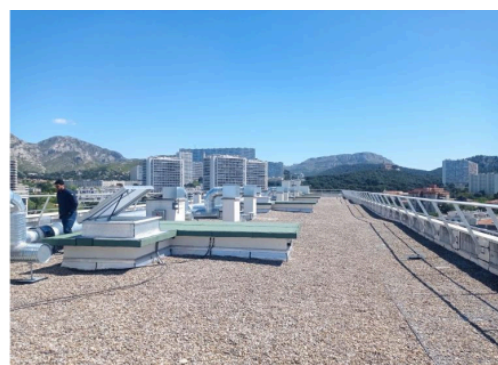

**Résidence Val Marie
logement social 13009**

Projet sur la résidence les Tilleuls :

Equipement des 3 toitures de la résidence sociale les Tilleuls dans le 15ème arrondissement. Les bâtiments viennent d'être rénovés, les toitures sont neuves et PV ready : elles sont compatibles avec l'installation de panneaux solaires photovoltaïques et sont prêtes à accueillir les centrales d'une puissance totale de 90 kWc.

Le partenariat avec la CDC habitat propriétaire de la résidence prévoit de financer, à la place des loyers, des actions sur le long terme pour aider les ménages à lutter contre la précarité énergétique. Une enveloppe de 8000 € sera allouée au GERES pour mener ces actions sur le temps d'exploitation de la centrale.

Projet sur la résidence Val Marie :